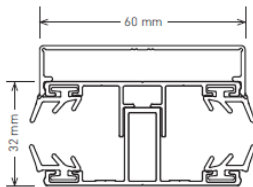

MAXAL 60+ „Die leichte Alternative“

Komplettsystem für Stegplatten 16 mm auf Holz- oder Metallkonstruktion

Mittelprofil auf Holz

Randprofil auf Holz

- Aus Aluminium
- Für Holzunterkonstruktionen z. B. Leimbinder
- Komplettprofil bestehend aus Ober- und Unterprofil inkl. EPDM Lippendichtung hellgrau

Preis €

<p>← 60 mm →</p>	<p>MAXAL 60+ Komplettsystem für 16 mm SP Unterprofil Mitte inkl. 2 Lippendichtungen</p> <p><u>Längen:</u> 2000, 2500, 3000, 3500, 4000, 5000, 6000, 7000 mm</p>	<p>12,49 / m</p>
<p>← 60 mm →</p>	<p>MAXAL 60+ Komplettsystem für 16 mm SP Unterprofil Rand inkl. Lippendichtung</p> <p><u>Längen:</u> 2000, 2500, 3000, 3500, 4000, 5000, 6000, 7000 mm</p>	<p>11,68 / m</p>
<p>← 60 mm →</p>	<p>MAXAL 60+ Komplettsystem für 16 mm SP Oberprofil Rand + Mitte inkl. 2 Lippendichtungen</p> <p><u>Längen:</u> 2000, 2500, 3000, 3500, 4000, 5000, 6000, 7000 mm</p> <p>(Dieses Oberprofil ist nicht für die Verlegung von Glas geeignet, der der Mittelsteg zu lang ist.)</p>	<p>10,73 / m</p>