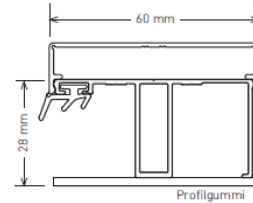

MAXAL 60+ „Die leichte Alternative“

Schraubprofil für Stegplatten 16 mm auf Metall-Unterkonstruktion

- Aus Aluminium
- Für Stahl- oder Metallunterkonstruktionen
- Alu-Unterprofil als Oberprofil genutzt in Verbindung mit Weichgummiprofilband für Stegplatten

Preis €

Weichgummiprofilband ← 60 mm →	MAXAL 60+ Schraubprofil für 16 mm SP Unterprofil verwendet als Oberprofil Mitte inkl. 2 Lippendichtungen <u>Längen:</u> 2000, 2500, 3000, 3500, 4000, 5000, 6000, 7000 mm	12,49 / m
Weichgummiprofilband ← 60 mm →	MAXAL 60+ Schraubprofil für 16 mm SP Unterprofil verwendet als Oberprofil Rand inkl. Lippendichtung <u>Längen:</u> 2000, 2500, 3000, 3500, 4000, 5000, 6000, 7000 mm	11,68 / m
Weichgummiprofilband ← 60 mm →	Weichgummi Profilband EPDM-X+PP grau selbstklebend 60 mm breit 25 Meter Rolle	2,99 / m