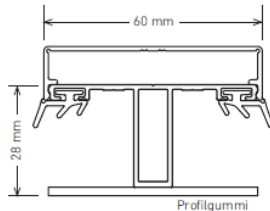

MAXAL 60+ „Die leichte Alternative“

Schraubprofil für Stegplatten 16 mm auf Metall-Unterkonstruktion

- Aus Aluminium
- Für Stahl- oder Metallunterkonstruktionen
- Alu-Unterprofil als Oberprofil genutzt in Verbindung mit Weichgummiprofilband für Stegplatten

Preis €

Weichgummiprofilband ← 60 mm →	MAXAL 60+ Schraubprofil für 16 mm SP Unterprofil verwendet als Oberprofil Mitte inkl. 2 Lippendichtungen <u>Längen:</u> 2000, 2500, 3000, 3500, 4000, 5000, 6000, 7000 mm	12,49 / m
Weichgummiprofilband ← 60 mm →	MAXAL 60+ Schraubprofil für 16 mm SP Unterprofil verwendet als Oberprofil Rand inkl. Lippendichtung <u>Längen:</u> 2000, 2500, 3000, 3500, 4000, 5000, 6000, 7000 mm	11,68 / m
Weichgummiprofilband ← 60 mm →	Weichgummi Profilband EPDM-X+PP grau selbstklebend 60 mm breit 25 Meter Rolle	2,99 / m