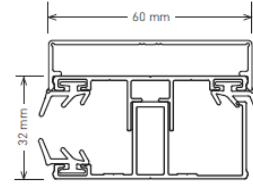

MAXAL 60+ „Die leichte Alternative“

Komplettsystem für Stegplatten 16 mm auf Holz- oder Metallkonstruktion

Mittelprofil auf Holz

Randprofil auf Holz

- Aus Aluminium
- Für Holzunterkonstruktionen z. B. Leimbinder
- Komplettprofil bestehend aus Ober- und Unterprofil inkl. EPDM Lippendichtung hellgrau

Preis €

<p>← 60 mm →</p>	<p>MAXAL 60+ Komplettsystem für 16 mm SP Unterprofil Mitte inkl. 2 Lippendichtungen</p> <p><u>Längen:</u> 2000, 2500, 3000, 3500, 4000, 5000, 6000, 7000 mm</p>	<p>12,49 / m</p>
<p>← 60 mm →</p>	<p>MAXAL 60+ Komplettsystem für 16 mm SP Unterprofil Rand inkl. Lippendichtung</p> <p><u>Längen:</u> 2000, 2500, 3000, 3500, 4000, 5000, 6000, 7000 mm</p>	<p>11,68 / m</p>
<p>← 60 mm →</p>	<p>MAXAL 60+ Komplettsystem für 16 mm SP Oberprofil Rand + Mitte inkl. 2 Lippendichtungen</p> <p><u>Längen:</u> 2000, 2500, 3000, 3500, 4000, 5000, 6000, 7000 mm</p> <p>(Dieses Oberprofil ist nicht für die Verlegung von Glas geeignet, der der Mittelsteg zu lang ist.)</p>	<p>10,73 / m</p>